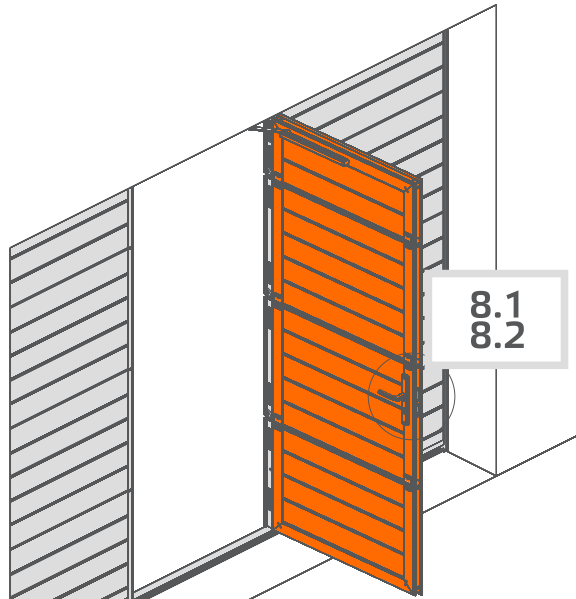

6

7*

 max
1x360°

 $F_{max} = 10Nm$

SOMMER SPRINT EVOLUTION

NICE SPIN

SOMFY DEXXO OPTIMO

SOMFY DEXXO PRO