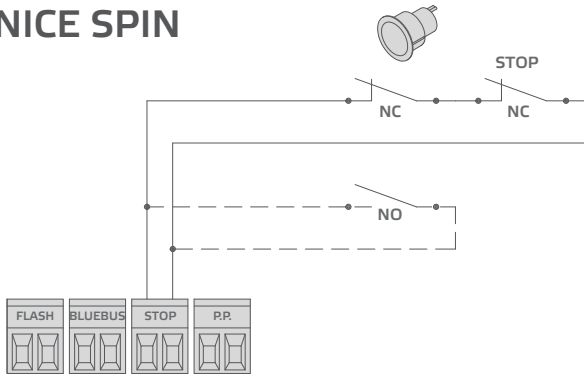

6

7*

 max
1x360°

 $F_{max} = 10Nm$

SOMMER SPRINT EVOLUTION

NICE SPIN

SOMFY DEXXO OPTIMO

SOMFY DEXXO PRO