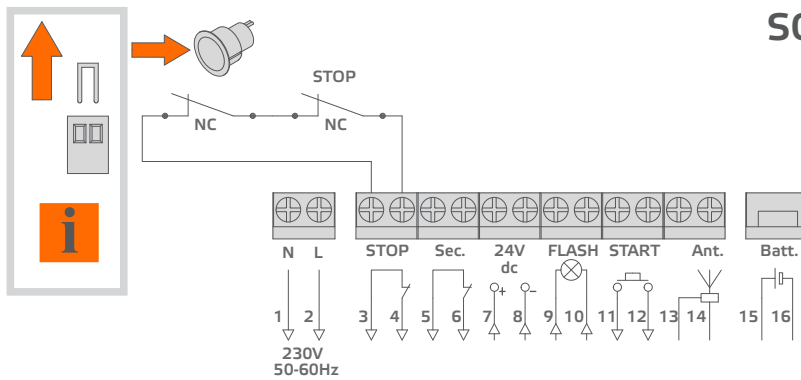

5.6.3
5.7.3

5.9

5.10

5.9
5.10

5.9

5.9
5.10

5.10

5.10

6

7*

 max
1x360°

 $F_{max} = 10Nm$

SOMMER SPRINT EVOLUTION

NICE SPIN

SOMFY DEXXO OPTIMO

SOMFY DEXXO PRO