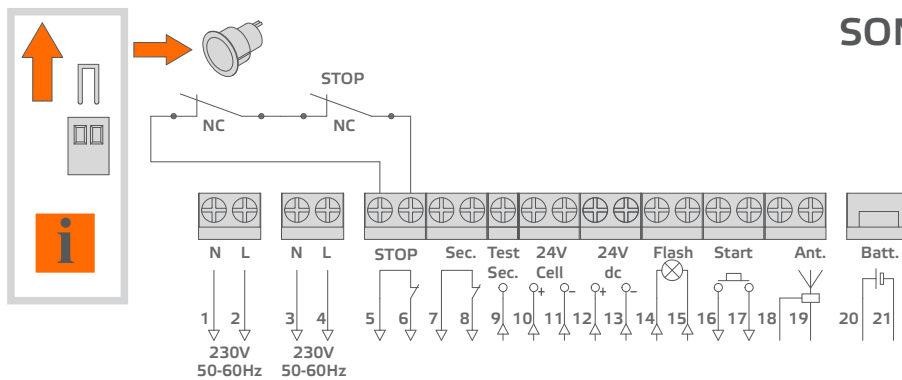

5.6.3
5.7.3

5.9

5.10

5.9
5.10

5.9

5.9
5.10

5.10

5.10

6

7*

 max
1x360°

 $F_{max} = 10Nm$

SOMMER SPRINT EVOLUTION

NICE SPIN

SOMFY DEXXO OPTIMO

SOMFY DEXXO PRO