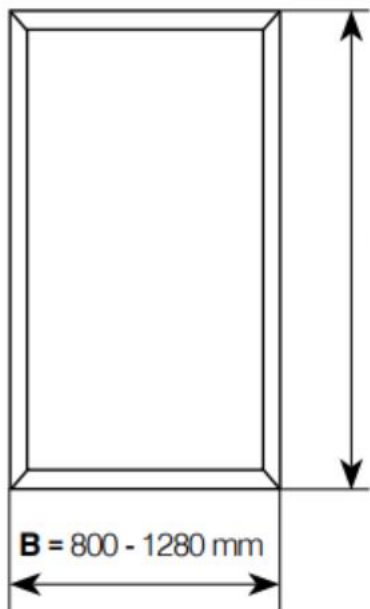

# MAX FRAME DIMENSION

**B** = 800 - 1280 mm

**H** = 1981 - 2370 mm